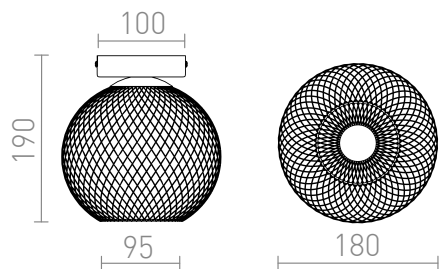

NEW

COSIR

Stropné svetidlo tvaru gule z ťahokovu, vhodné na dekoratívnu LED žiarovku s päticou E27. Maximálny priemer svetelného zdroja 8 cm.

MOC EUR vr DPH

R14499

COSIR 18 stropná čierna 230V LED E27 11W

48,00