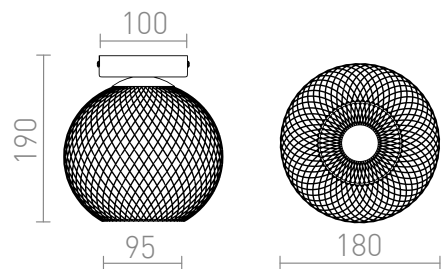

NEW

COSIR

Plafoniera in forma de sfera din metal perforat fin, potrivita pentru surse de lumina LED decorative cu baza E27.
Diametrul maxim al sursei de lumină este de 8 cm.

preț recomandat cu amănuntul RON cu TVA inclus

R14499

COSIR 18 de tavan negru 230V LED E27 11W

220,-

3D model

manual

G14437