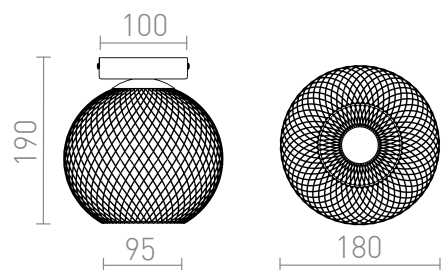

NEW

COSIR

Lampa sufitowa w kształcie kuli wykonana z drobno perforowanego metalu, przystosowana do dekoracyjnych źródeł światła LED o trzonku E27. Maks. średnica żarówki wynosić 8 cm.

Polecona cena PLN brutto

R14499

COSIR 18 sufitowa czarna 230V LED E27 11W

198,-

3D model

manual

G14437