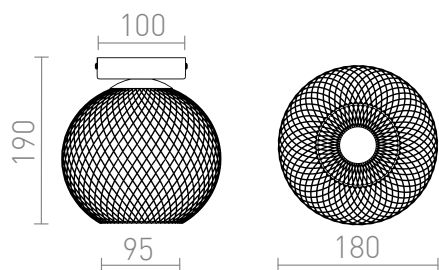

NEW

COSIR

Φωτιστικό οροφής σε σχήμα σφαίρας από λεπτό διάτρητο μέταλλο, κατάλληλο για διακοσμητικές πηγές φωτός LED με βάση E27. Η μέγιστη επιτρεπόμενη διάμετρος της πηγής φωτός είναι 8cm.

Λιανική τιμή EUR με ΦΠΑ

R14499

COSIR 18 οροφής μαύρο 230V LED E27 11W

48,00

3D model

PDF manual

G14437