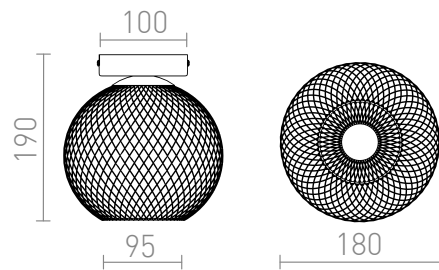

NEW

COSIR

Hienosta rei'itetystä metallista valmistettu pallon muotoinen kattovalaisin, joka soveltuu E27-kantaisille koristeellisille LED-valonlähteille. Valonlähteen halkaisija tulee olla korkeintaan 8 cm.

suositushinta EUR sis. alv

R14499

COSIR 18 katto musta 230V LED E27 11W

48,00

3D model

PDF manual

G14437