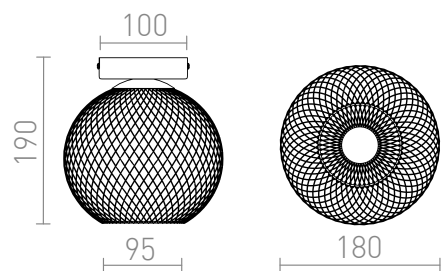

NEW

COSIR

Lámpara de techo en forma de esfera realizada en metal fino perforado, apta para fuentes de luz LED decorativas con casquillo. El diámetro máximo de la fuente de luz es de 8 cm.

Precio recomendado EUR con IVA

R14499	COSIR 18 techo negro 230V LED E27 11W	48,00

3D model

PDF manual

G14437