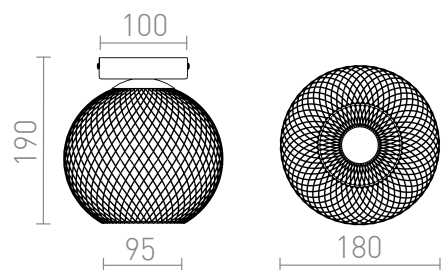

NEW

COSIR

Loftlampe i form af en sfære, fremstillet af fin perforeret metal, velegnet til dekorative LED-ljuskilder med E27-sokkel. Maksimal diameter for lyskilden er 8 cm.

RP DKK inkl. MOMS

R14499

COSIR 18 loft sort 230V LED E27 11W

340,-

 3D model

 manual

G14437