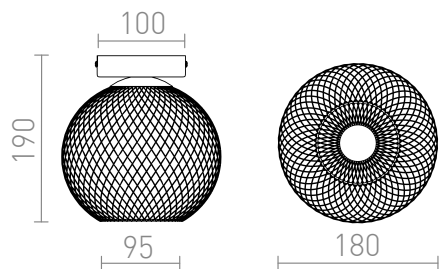

# COSIR

Stropní svítidlo ve tvaru koule z jemného tahokovu vhodné pro dekorativní LED světelný zdroj s patičí E27 s maximálním průměrem 8 cm.

MOC CZK vč DPH

R14499

COSIR 18 stropní černá 230V LED E27 11W

1 150,-

3D model

manual

G14437