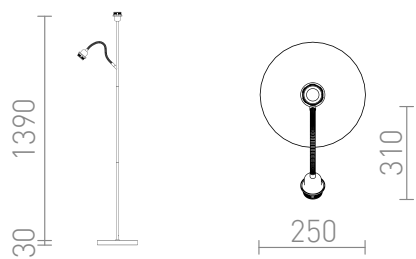

Stojanový podstavec s priestorovým osvetlením a prídavným ramenom na čítanie. Podstavec je na dva LED svetelné zdroje s päticou E27. Vhodné pre tienidlá AMBITUS 46/24, CONNY 30/25, JAKARANDA, NIZZA 18/15, RIDICK, RON 15/20 A RON 40/25.

MOC EUR vr DPH

R14498	PAMPA stojanový podstavec čierna 230V LED E27 11+7W	98,00