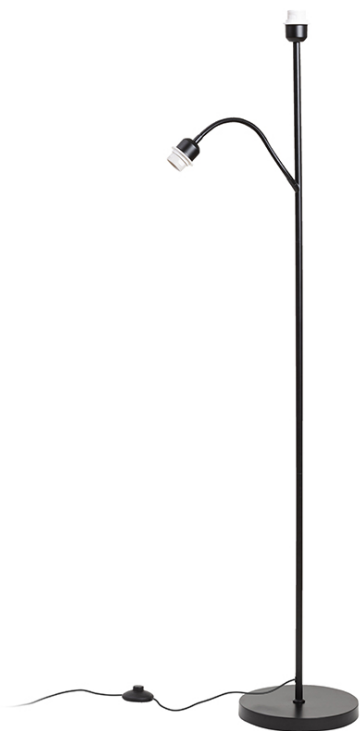

## PAMPA

Stojanový podstavec s priestorovým osvetlením a prídavným ramenom na čítanie. Podstavec je na dva LED svetelné zdroje s päticou E27. Vhodné pre tienidlá AMBITUS 46/24, CONNY 30/25, JAKARANDA, NIZZA 18/15, RIDICK, RON 15/20 A RON 40/25.

MOC EUR vr DPH

R14498	PAMPA stojanový podstavec čierna 230V LED E27 11+7W	98,00
--------	--	-------

 3D model

 manual

G13461