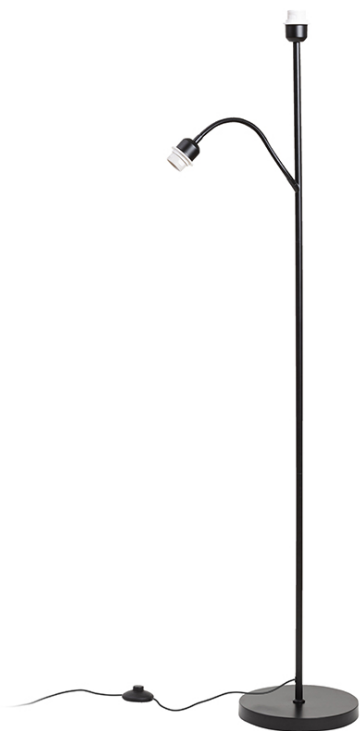

NEW

PAMPA

Stojalo za stoječo svetilko, namenjeno splošni razsvetljavi, z dodatno bralno roko in dvema E27 vtičnicama za LED svetlobne vire. Združljivo z naslednjimi ostenki: AMBITUS 46/24, CONNY 30/25, JAKARANDA, NIZZA 18/15, RIDICK, RON 15/20, RON 40/25.

Preporučena cena EUR s PDV-OM

R14498

PAMPA talna osnova črna 230V LED E27 11+7W

98,00

 3D model

 manual

G13461