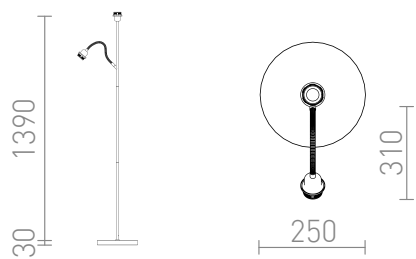

NEW

PAMPA

Stojalo za stoječo svetilko, namenjeno splošni razsvetljavi, z dodatno bralno roko in dvema E27 vtičnicama za LED svetlobne vire. Združljivo z naslednjimi ostenki: AMBITUS 46/24, CONNY 30/25, JAKARANDA, NIZZA 18/15, RIDICK, RON 15/20, RON 40/25.

Preporučena cena EUR s PDV-OM

R14498

PAMPA talna osnova črna 230V LED E27 11+7W

98,00

 3D model

 manual

G13461