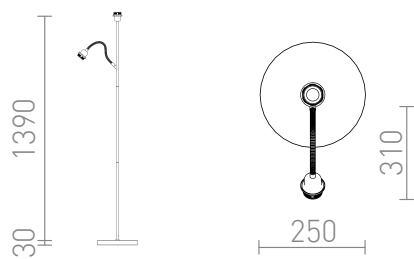

## PAMPA

Suport de lampadare proiectat pentru iluminat general, cu brat suplimentar de citire si doua prize E27 pentru surse de lumina LED. Compatibil cu urmatoarele nuante: AMBITUS 46/24, CONNY 30/25, JAKARANDA, NIZZA 18/15, RIDICK, RON 15/20, RON 40/25.

preț recomandat cu amănuntul RON cu TVA inclus

R14498	<b>PAMPA suport de bază negru 230V LED E27 11 +7W</b>	460,-
--------	---	-------

 3D model

 manual

G13461