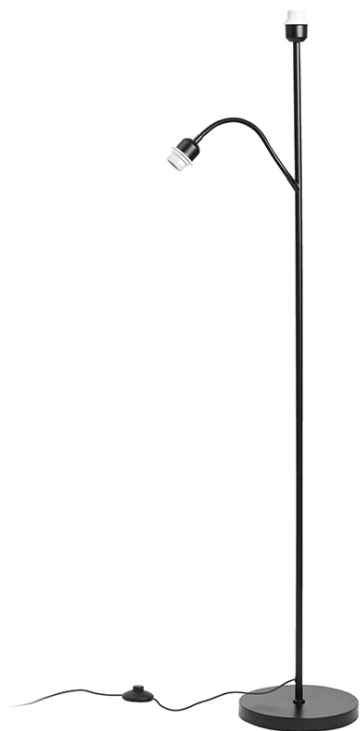

## PAMPA

Suport de lampadare proiectat pentru iluminat general, cu brat suplimentar de citire si doua prize E27 pentru surse de lumina LED. Compatibil cu urmatoarele nuante: AMBITUS 46/24, CONNY 30/25, JAKARANDA, NIZZA 18/15, RIDICK, RON 15/20, RON 40/25.

preț recomandat cu amănuntul RON cu TVA inclus

R14498	<b>PAMPA suport de bază negru 230V LED E27 11 +7W</b>	460,-
--------	---	-------

 3D model

 manual

G13461