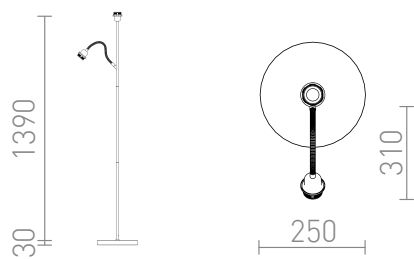

NEW

PAMPA

Pé de lâmpada de chão projetado para iluminação geral, com um braço de leitura adicional e duas soquetes E27 para fontes de luz LED. Compatível com as seguintes abas: AMBITUS 46/24, CONNY 30/25, JAKARANDA, NIZZA 18/15, RIDICK, RON 15/20, RON 40/25.

Preço recomendado EUR incluindo IVA

R14498	PAMPA suporte em pé preto 230V LED E27 11 +7W	98,00
--------	---	-------

 3D model

 manual

G13461