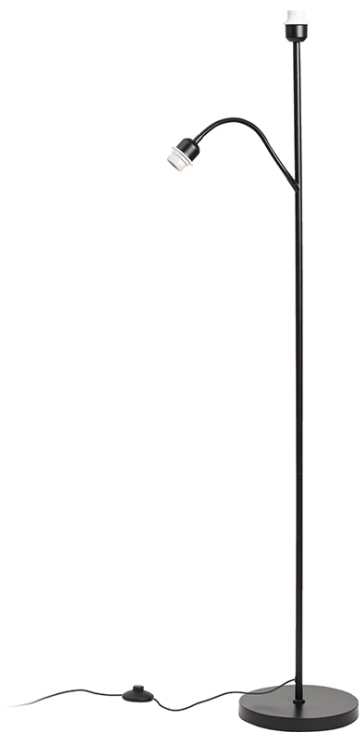

NEW

PAMPA

Pé de lâmpada de chão projetado para iluminação geral, com um braço de leitura adicional e duas soquetes E27 para fontes de luz LED. Compatível com as seguintes abas: AMBITUS 46/24, CONNY 30/25, JAKARANDA, NIZZA 18/15, RIDICK, RON 15/20, RON 40/25.

Preço recomendado EUR incluindo IVA

R14498	PAMPA suporte em pé preto 230V LED E27 11 +7W	98,00
--------	---	-------

 3D model

 manual

G13461