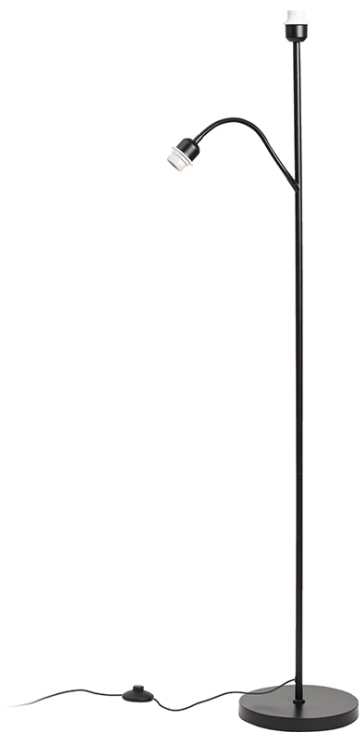

NEW

PAMPA

Stojak na lampę podłogową przeznaczony do oświetlenia ogólnego, z dodatkowym ramieniem do czytania i dwoma oprawkami E27 na źródła światła LED. Kompatybilny z odcieniami: AMBITUS 46/24, CONNY 30/25, JAKARANDA, NIZZA 18/15, RIDICK, RON 15/20, RON 40/25.

Polecona cena PLN brutto

R14498	PAMPA stojak podłogowy czarna 230V LED E27 11+7W	420,-
--------	---	-------

 3D model

 manual

G13461