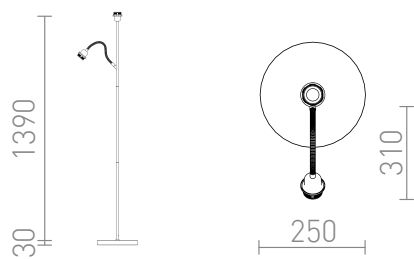

NEW

PAMPA

Stojak na lampę podłogową przeznaczony do oświetlenia ogólnego, z dodatkowym ramieniem do czytania i dwoma oprawkami E27 na źródła światła LED. Kompatybilny z odcieniami: AMBITUS 46/24, CONNY 30/25, JAKARANDA, NIZZA 18/15, RIDICK, RON 15/20, RON 40/25.

Polecona cena PLN brutto

R14498	PAMPA stojak podłogowy czarna 230V LED E27 11+7W	420,-
--------	---	-------

 3D model

 manual

G13461