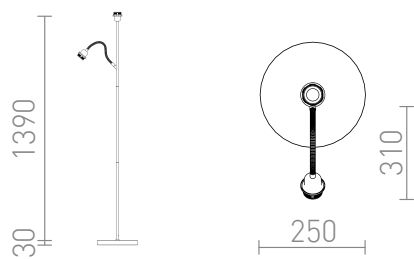

NEW

PAMPA

Állólámpa talpazat térbeli világítással és olvasólámpa karral. A talpazat két E27 foglalattal rendelkező LED fényforráshoz készült. Kompatibilis az alábbi árnyékolókkal: AMBITUS 46/24, CONNY 30/25, JAKARANDA, NIZZA 18/15, RIDICK, RON 15/20, RON 40/25.

ajánlott kiskereskedelmi ár HUF áfával

R14498	PAMPA állólámpa talpazat fekete 230V LED E27 11+7W	37 200,-
--------	---	----------

 3D model

 manual

G13461