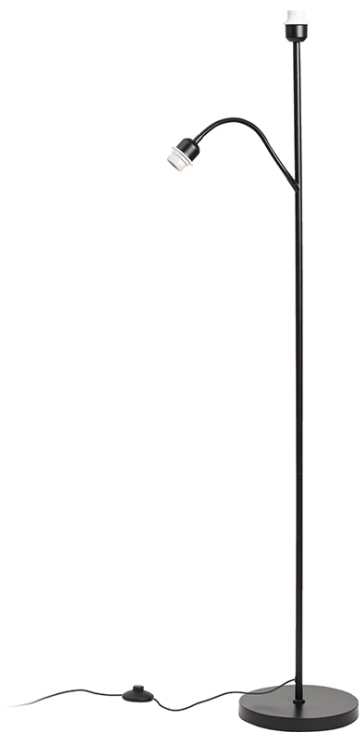

NEW

PAMPA

Állólámpa talpazat térbeli világítással és olvasólámpa karral. A talpazat két E27 foglalattal rendelkező LED fényforráshoz készült. Kompatibilis az alábbi árnyékolókkal: AMBITUS 46/24, CONNY 30/25, JAKARANDA, NIZZA 18/15, RIDICK, RON 15/20, RON 40/25.

ajánlott kiskereskedelmi ár HUF áfával

R14498	PAMPA állólámpa talpazat fekete 230V LED E27 11+7W	37 200,-
--------	---	----------

 3D model

 manual

G13461