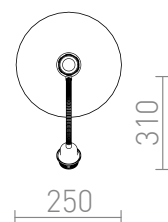

## PAMPA

Pied de lampe avec éclairage d'ambiance et avec bras additionnel pour la lecture. Le pied est conçu pour deux sources lumineuses LED culot E27. A combiner avec abat-jour : AMBITUS 46/24, CONNY 30/25, JAKARANDA, NIZZA 18/15, RIDICK, RON 15/20, RON 40/25.

Prix de vente conseillé EUR TTC

R14498

PAMPA pied de lampe noir 230V LED E27 11  
+7W

98,00

 3D model

 manual

G13461