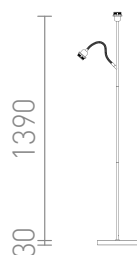

## PAMPA

Pied de lampe avec éclairage d'ambiance et avec bras additionnel pour la lecture. Le pied est conçu pour deux sources lumineuses LED culot E27. A combiner avec abat-jour : AMBITUS 46/24, CONNY 30/25, JAKARANDA, NIZZA 18/15, RIDICK, RON 15/20, RON 40/25.

Prix de vente conseillé EUR TTC

R14498

PAMPA pied de lampe noir 230V LED E27 11  
+7W

98,00

 3D model

 manual

G13461