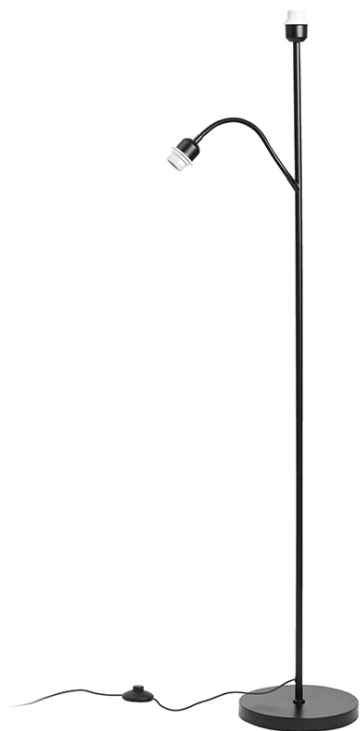

## PAMPA

Pied de lampe avec éclairage d'ambiance et avec bras additionnel pour la lecture. Le pied est conçu pour deux sources lumineuses LED culot E27. A combiner avec abat-jour : AMBITUS 46/24, CONNY 30/25, JAKARANDA, NIZZA 18/15, RIDICK, RON 15/20, RON 40/25.

Prix de vente conseillé EUR TTC

R14498

PAMPA pied de lampe noir 230V LED E27 11  
+7W

98,00

 3D model

 manual

G13461