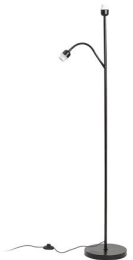

NEW

PAMPA

Yleisvalaistukseen suunniteltu lattiavalaisinjalusta, jossa on ylimääräinen lukuvarsi ja kaksi E27-pistorasiaa LED-valonlähteille. Yhteensopiva seuraavien varjostimien kanssa: AMBITUS 46/24, CONNY 30/25, JAKARANDA, NIZZA 18/15, RIDICK, RON 15/20, RON 40/25.

suositushinta EUR sis. alv

R14498

PAMPA lattia jalusta musta 230V LED E27 11
+7W

98,00

 3D model

 manual

G13461