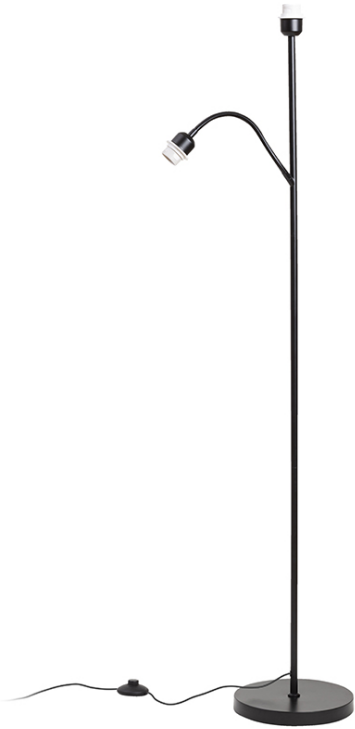

NEW

PAMPA

Yleisvalaistukseen suunniteltu lattiavalaisinjalusta, jossa on ylimääräinen lukuvarsi ja kaksi E27-pistorasiaa LED-valonlähteille. Yhteensopiva seuraavien varjostimien kanssa: AMBITUS 46/24, CONNY 30/25, JAKARANDA, NIZZA 18/15, RIDICK, RON 15/20, RON 40/25.

suositushinta EUR sis. alv

R14498

PAMPA lattia jalusta musta 230V LED E27 11
+7W

98,00

 3D model

 manual

G13461