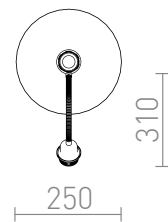

NEW

PAMPA

Yleisvalaistukseen suunniteltu lattiavalaisinjalusta, jossa on ylimääräinen lukuvarsi ja kaksi E27-pistorasiaa LED-valonlähteille. Yhteensopiva seuraavien varjostimien kanssa: AMBITUS 46/24, CONNY 30/25, JAKARANDA, NIZZA 18/15, RIDICK, RON 15/20, RON 40/25.

suositushinta EUR sis. alv

R14498

PAMPA lattia jalusta musta 230V LED E27 11
+7W

98,00

3D model

manual

G13461