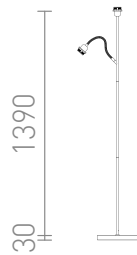

NEW

PAMPA

Yleisvalaistukseen suunniteltu lattiavalaisinjalusta, jossa on ylimääräinen lukuvarsi ja kaksi E27-pistorasiaa LED-valonlähteille. Yhteensopiva seuraavien varjostimien kanssa: AMBITUS 46/24, CONNY 30/25, JAKARANDA, NIZZA 18/15, RIDICK, RON 15/20, RON 40/25.

suositushinta EUR sis. alv

R14498

PAMPA lattia jalusta musta 230V LED E27 11
+7W

98,00

 3D model

 manual

G13461