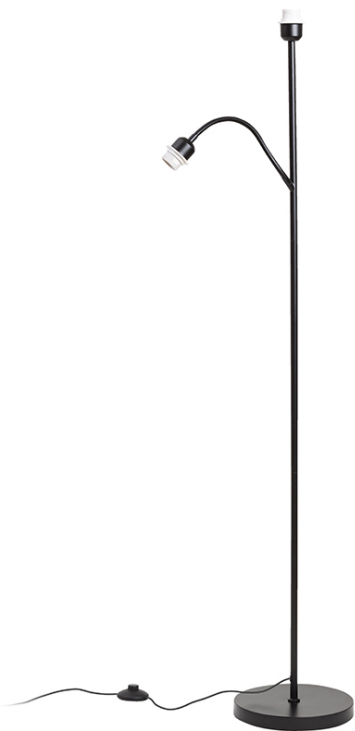

NEW

PAMPA

Pie de lámpara diseñado para iluminación general, con brazo de lectura adicional y dos casquillos E27 para fuente de luz LED. Compatible con las siguientes pantallas: AMBITUS 46/24, CONNY 30/25, JAKARANDA, NIZZA 18/15, RIDICK, RON15/20, RON 40/25.

Precio recomendado EUR con IVA

R14498	PAMPA base lámpara de pie negro 230V LED E27 11+7W	98,00
--------	---	-------

 3D model

 manual

G13461