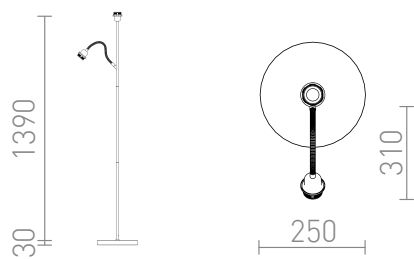

NEW

PAMPA

Pie de lámpara diseñado para iluminación general, con brazo de lectura adicional y dos casquillos E27 para fuente de luz LED. Compatible con las siguientes pantallas: AMBITUS 46/24, CONNY 30/25, JAKARANDA, NIZZA 18/15, RIDICK, RON15/20, RON 40/25.

Precio recomendado EUR con IVA

R14498	PAMPA base lámpara de pie negro 230V LED E27 11+7W	98,00
--------	---	-------

 3D model

 manual

G13461