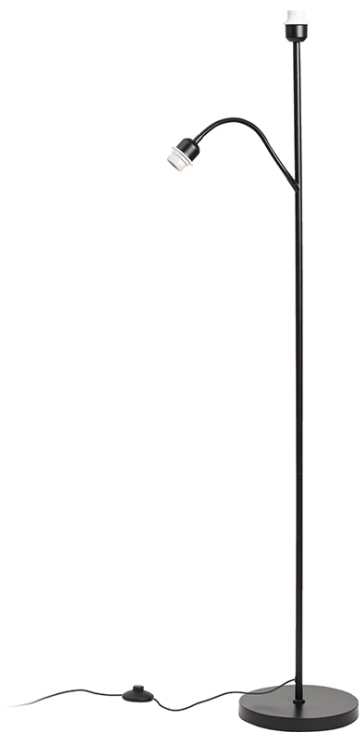

NEW

PAMPA

Gulvlampe stativ beregnet til allmänbelysning, med en ekstra læsearm og to E27-sokler til LED-ljuskilder.
Kompatibel med følgende skærme: AMBITUS 46/24, CONNY 30/25, JAKARANDA, NIZZA 18/15, RIDICK, RON 15/20, RON 40/25.

RP DKK inkl. MOMS

R14498	PAMPA gulvlampebase sort 230V LED E27 11 +7W	680,-
--------	---	-------

 3D model

 manual

G13461