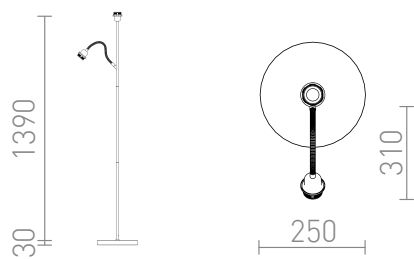

NEW

PAMPA

Gulvlampe stativ beregnet til allmänbelysning, med en ekstra læsearm og to E27-sokler til LED-ljuskilder.
Kompatibel med følgende skærme: AMBITUS 46/24, CONNY 30/25, JAKARANDA, NIZZA 18/15, RIDICK, RON 15/20, RON 40/25.

RP DKK inkl. MOMS

R14498	PAMPA gulvlampebase sort 230V LED E27 11 +7W	680,-
--------	---	-------

 3D model

 manual

G13461