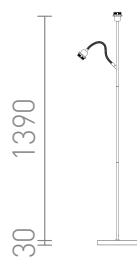

NEW

PAMPA

Stojanový podstavec s prostorovým svícením a přídatným ramenem pro čtení. Podstavec je pro dva LED světelné zdroje s patičkou E27. Vhodné pro stínidla: AMBITUS 46/24, CONNY 30/25, JAKARANDA, NIZZA 18/15, RIDICK, RON 15/20, RON 40/25.

MOC CZK vč DPH

R14498

PAMPA stojanový podstavec černá 230V LED
E27 11+7W

2 300,-

3D model

manual

G13461