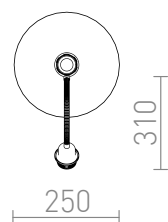

NEW

PAMPA

Stojanový podstavec s prostorovým svícením a přídatným ramenem pro čtení. Podstavec je pro dva LED světelné zdroje s patičkou E27. Vhodné pro stínidla: AMBITUS 46/24, CONNY 30/25, JAKARANDA, NIZZA 18/15, RIDICK, RON 15/20, RON 40/25.

MOC CZK vč DPH

R14498

PAMPA stojanový podstavec černá 230V LED
E27 11+7W

2 300,-

3D model

manual

G13461