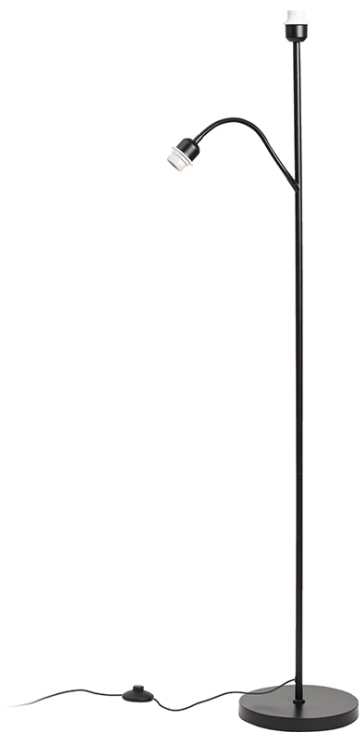

## PAMPA

Stojanový podstavec s prostorovým svícením a přídatným ramenem pro čtení. Podstavec je pro dva LED světelné zdroje s patičkou E27. Vhodné pro stínidla: AMBITUS 46/24, CONNY 30/25, JAKARANDA, NIZZA 18/15, RIDICK, RON 15/20, RON 40/25.

MOC CZK vč DPH

R14498

PAMPA stojanový podstavec černá 230V LED  
E27 11+7W

2 300,-

 3D model

 manual

G13461