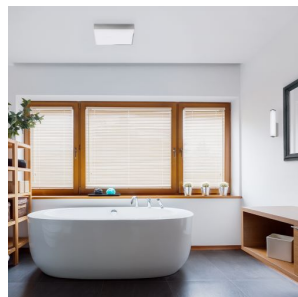

LED 7W 780 lm Ra 80

Nástenné hranaté LED svetidlo s opálovým krytom na chrómovej základni. Vhodné do vlhkého prostredia.

MOC EUR vr DPH

R14520

ALLAN nástenná chróm 230V LED 7W IP44
3000K

129,00

IP44