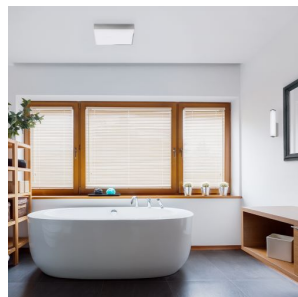

LED 7W 780 lm Ra 80

Cylindrisk vägglyampa med inbyggd LED och en opalfärgad skärm på en kromfärgad bas. Lämplig för våtutrymmen.

RP SEK inkl. MOMS

R14520

ALLAN vägg krom 230V LED 7W IP44 3000K

1 450,-

IP44