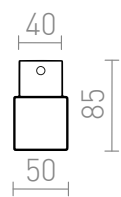

IP44

3D model

PDF manual