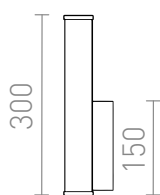

NEW

ALLAN

LED 7W 780 lm Ra 80

Aplica cilindrica cu LED incorporat si abajur de culoare opal pe baza cromata. Potrivit pentru medii umede.
preț recomandat cu amănuntul RON cu TVA inclus

R14520

ALLAN de perete crom 230V LED 7W IP44
3000K

620,-

IP44

3D model

manual