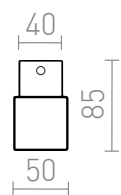

NEW

ALLAN

LED 7W 780 lm Ra 80

Aplica cilindrica cu LED incorporat si abajur de culoare opal pe baza cromata. Potrivit pentru medii umede.
preț recomandat cu amănuntul RON cu TVA inclus

R14520

ALLAN de perete crom 230V LED 7W IP44
3000K

620,-

IP44

3D model

manual