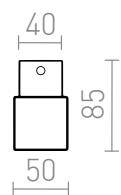

LED 7W 780 lm Ra 80

Cylindryczny kinkiet z wbudowaną diodą LED i opalowym kloszem na chromowanej podstawie. Nadaje się do wilgotnych środowisk.

Polecona cena PLN brutto

R14520	ALLAN ścienna chrom 230V LED 7W IP44 3000K	535,-

IP44