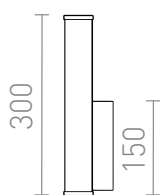

LED 7W 780 lm Ra 80

Cylindryczny kinkiet z wbudowaną diodą LED i opalowym kloszem na chromowanej podstawie. Nadaje się do wilgotnych środowisk.

Polecona cena PLN brutto

R14520	ALLAN ścienna chrom 230V LED 7W IP44 3000K	535,-

IP44