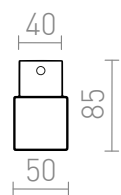

IP44

3D model

PDF manual