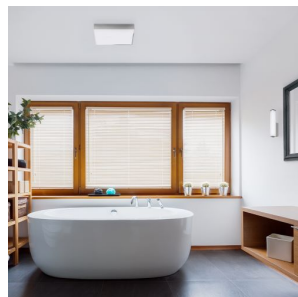

LED 7W 780 lm Ra 80

Apparecchio lineare a LED per bagno con tubo opale montato su base cromata. Adatto per ambienti umidi.

PVC EUR IVA inclusa

R14520

ALLAN da parete cromo 230V LED 7W IP44
3000K

129,00

IP44