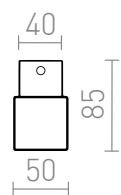

LED 7W 780 lm Ra 80

Falra szerelhető négyzet alakú LED-es lámpatest opálos burkolattal krómozott talapzaton. Alkalmos nedves környezetbe.

ajánlott kiskereskedelmi ár HUF áfával

R14520

ALLAN fali lámpa króm 230V LED 7W IP44
3000K

50 800,-

IP44