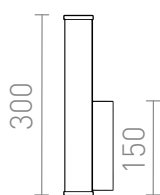

LED 7W 780 lm Ra 80

Κυλινδρικό επιτοίχιο φωτιστικό με ενσωματωμένο LED και απόχρωση οπάλ σε βάση χρωμίου. Κατάλληλο για υγρά περιβάλλοντα.

λιανική τιμή EUR με ΦΠΑ

R14520

ALLAN Επιτοίχιος χρώμιο 230V LED 7W IP44
3000K

129,00

IP44