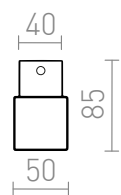

LED 7W 780 lm Ra 80

Κυλινδρικό επιτοίχιο φωτιστικό με ενσωματωμένο LED και απόχρωση οπάλ σε βάση χρωμίου. Κατάλληλο για υγρά περιβάλλοντα.

λιανική τιμή EUR με ΦΠΑ

R14520

ALLAN Επιτοίχιος χρώμιο 230V LED 7W IP44
3000K

129,00

IP44