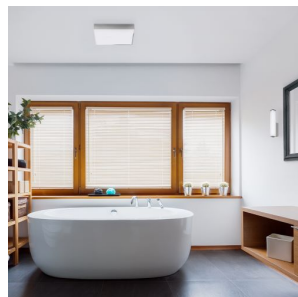

LED 7W 780 lm Ra 80

Κυλινδρικό επιτοίχιο φωτιστικό με ενσωματωμένο LED και απόχρωση οπάλ σε βάση χρωμίου. Κατάλληλο για υγρά περιβάλλοντα.

λιανική τιμή EUR με ΦΠΑ

R14520

ALLAN Επιτοίχιος χρώμιο 230V LED 7W IP44
3000K

129,00

IP44