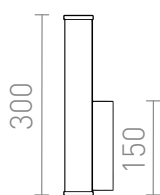

LED 7W 780 lm Ra 80

Applique LED carrée avec abat-jour opale sur base chromée. Convient aux environnements humides.

Prix de vente conseillé EUR TTC

R14520	ALLAN murale chrome 230V LED 7W IP44 3000K	129,00

IP44