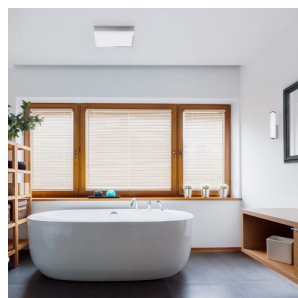

LED 7W 780 lm Ra 80

Applique LED carrée avec abat-jour opale sur base chromée. Convient aux environnements humides.

Prix de vente conseillé EUR TTC

R14520	ALLAN murale chrome 230V LED 7W IP44 3000K	129,00

IP44