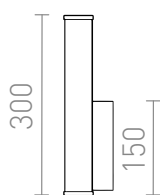

LED 7W 780 lm Ra 80

Sylinterimäinen seinävalaisin, jossa on sisäänrakennettu LED ja opaalinvärinen varjostin kromatulla jalustalla.
Soveltuu kosteisiin tiloihin.

suositushinta EUR sis. alv

R14520

ALLAN seinä kromi 230V LED 7W IP44 3000K

129,00

IP44