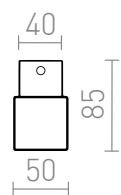

LED 7W 780 lm Ra 80

Sylinterimäinen seinävalaisin, jossa on sisäänrakennettu LED ja opaalinvärinen varjostin kromatulla jalustalla.
Soveltuu kosteisiin tiloihin.

suositushinta EUR sis. alv

R14520

ALLAN seinä kromi 230V LED 7W IP44 3000K

129,00

IP44