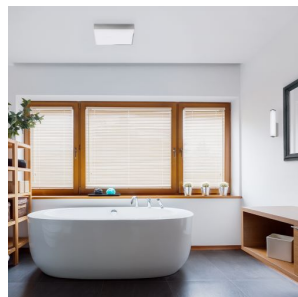

LED 7W 780 lm Ra 80

Sylinterimäinen seinävalaisin, jossa on sisäänrakennettu LED ja opaalinvärinen varjostin kromatulla jalustalla.
Soveltuu kosteisiin tiloihin.

suositushinta EUR sis. alv

R14520

ALLAN seinä kromi 230V LED 7W IP44 3000K

129,00

IP44