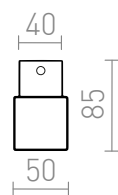

IP44

3D model

manual