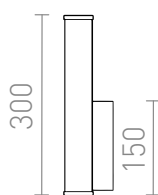

LED 7W 780 lm Ra 80

Aplique cilíndrico con LED incorporado y pantalla color ópalo sobre base cromada. Apto para ambientes húmedos.

Precio recomendado EUR con IVA

R14520	ALLAN de pared cromo 230V LED 7W IP44 3000K	129,00

IP44