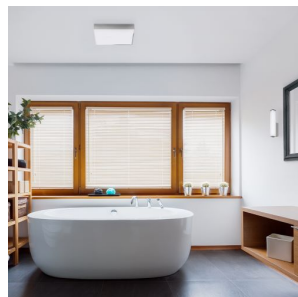

LED 7W 780 lm Ra 80

Aplique cilíndrico con LED incorporado y pantalla color ópalo sobre base cromada. Apto para ambientes húmedos.

Precio recomendado EUR con IVA

R14520	ALLAN de pared cromo 230V LED 7W IP44 3000K	129,00

IP44