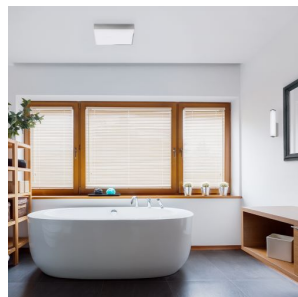

LED 7W 780 lm Ra 80

Cylindrisk væglampe med indbygget LED og en opalfarvet skærm på en kromfarvet base. Velegnet til vådrum.

RP DKK inkl. MOMS

R14520

ALLAN væg krom 230V LED 7W IP44 3000K

950,-

IP44