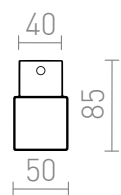

IP44

3D model

manual