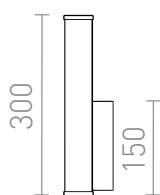

LED 7W 780 lm Ra 80

Cylindrisk væglampe med indbygget LED og en opalfarvet skærm på en kromfarvet base. Velegnet til vådrum.

RP DKK inkl. MOMS

R14520

ALLAN væg krom 230V LED 7W IP44 3000K

950,-

IP44