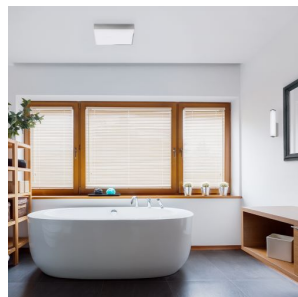

LED 7W 780 lm Ra 80

Nástěnné hranaté LED svítidlo s opálovým krytem na chromové základně. Vhodné do vlhkého prostředí.

MOC CZK vč DPH

R14520

ALLAN nástěnná chrom 230V LED 7W IP44
3000K

3 200,-

IP44