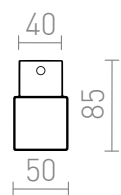

248,-

IP44

3D model

manual