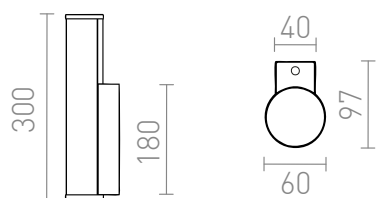

NEW

STELLA

LED 7W 690 lm Ra 80

Цилиндрична стенна лампа с вграден LED и опалово оцветен абажур върху хромирана основа.
Подходяща за влажни помещения.

цена на дребно BGN с ДДС

R14519

STELLA стенна хром 230V LED 7W IP44
3000K

248,-

IP44

3D model

PDF manual