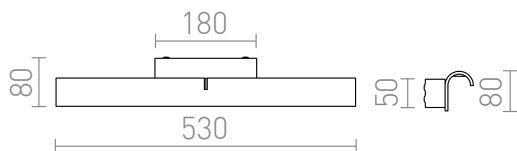

LED 18W 1465 lm Ra 80

Nástenné kúpeľňové lineárne LED svetidlo z masívneho lakovaného hliníka v tvare vlny. Vhodné do vlhkého prostredia.

MOC EUR vr DPH

R14516	MARAIS 53 nástenná biela 230V LED 18W IP44 3000K	158,00

IP44