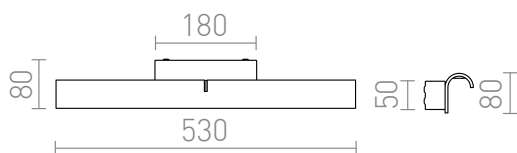

LED 18W 1465 lm Ra 80

Kylpyhuoneen seinävalaisin massiivisesta lakatusta alumiinista, jossa on sisäänrakennettu aallonmuotoinen LED. Soveltuu kosteisiin tiloihin.

suositushinta EUR sis. alv

R14516	MARAIS 53 sein valkoinen 230V LED 18W IP44 3000K	158,00

IP44