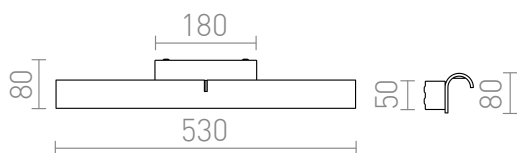

LED 18W 1465 lm Ra 80

Bølgeformet væglampe til badeværelset i massiv lakeret aluminium med indbygget LED. Velegnet til vådrum.

RP DKK inkl. MOMS

R14516

MARAIS 53 væg hvid 230V LED 18W IP44
3000K

1 200,-

IP44