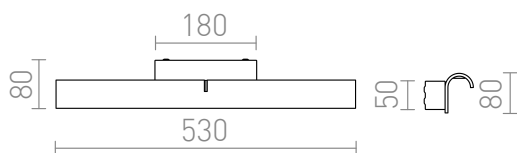

NEW

MARAIS 53

LED 18W 1465 lm Ra 80

Nástěnné koupelnové lineární LED svítidlo z masivního lakovaného hliníku ve tvaru vlny. Vhodné do vlhkého prostředí.

MOC CZK vč DPH

R14516

MARAIS 53 nástěnná bílá 230V LED 18W IP44
3000K

3 950,-

IP44

3D model

manual