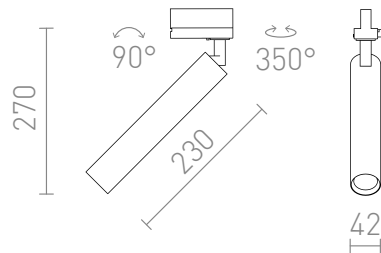

## DARRIN FOR 3-FASSKENA

LED 6W 613 lm Ra 80

Tubformad LED-lampa med GU10-fäste för 3-fasskenor.

RP SEK inkl. MOMS

R14474	DARRIN för 3-fasskena vit 230V LED 6W 24° 3000K	820,-
R14475	DARRIN för 3-fasskena svart 230V LED 6W 24° 3000K	820,-

24°

90°

0,408

 3D model

 manual