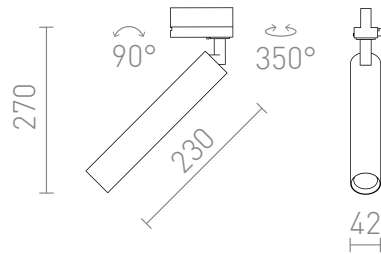

NEW

DARRIN PENTRU ȘINA CU 3-CIRCUITE

LED 6W 613 lm Ra 80

Lumina LED tubulara cu priza GU10 pentru sine cu 3 circuite.
preț recomandat cu amănuntul RON cu TVA inclus

R14474	DARRIN pentru sina cu 3-circuite alb 230V LED 6W 24° 3000K	360,-
R14475	DARRIN pentru sina cu 3-circuite negru 230V LED 6W 24° 3000K	360,-

 3D model

 manual