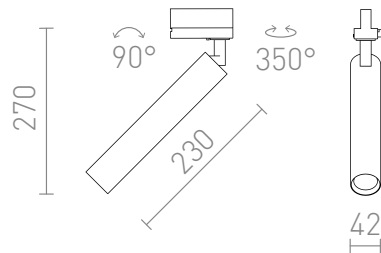

NEW

DARRIN PARA CALHA TRIFASICA

LED 6W 613 lm Ra 80

Luz LED tubular com soquete GU10 para calhas de 3 circuitos.

Preço recomendado EUR incluindo IVA

R14474	DARRIN para calha trifásica branco 230V LED 6W 24° 3000K	78,00
R14475	DARRIN para calha trifásica preto 230V LED 6W 24° 3000K	78,00

 3D model

 manual