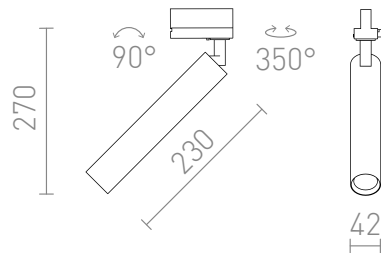

NEW

DARRIN VOOR 3-F. STROOMRAILS

LED 6W 613 lm Ra 80

Tubular LED light with a GU10 socket for 3-circuit tracks.
adviesverkoopprijs EUR incl. BTW

R14474	DARRIN voor 3f. stroomrail wit 230V LED 6W 24° 3000K	78,00
R14475	DARRIN voor 3f. stroomrail zwart 230V LED 6W 24° 3000K	78,00

24°

90°

0,408

 3D model

 manual