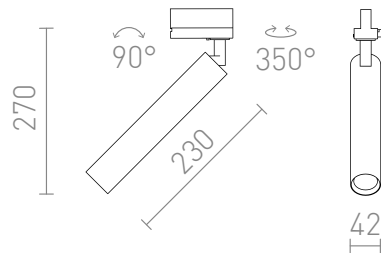

# DARRIN PER BINARIO TRIFASE

LED 6W 613 lm Ra 80

Apparecchio a tubo LED per binario a 3 circuiti.  
PVC EUR IVA inclusa

R14474	DARRIN per binario trifase bianco 230V LED 6W 24° 3000K	78,00
R14475	DARRIN per binario trifase nero 230V LED 6W 24° 3000K	78,00