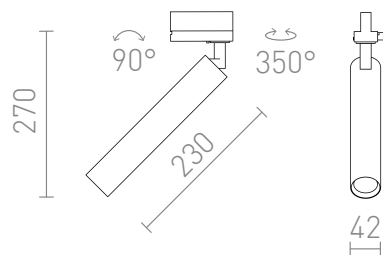

NEW

DARRIN ΓΙΑ ΡΑΓΑ ΤΡΙΩΝ ΚΎΚΛΩΝ

LED 6W 613 lm Ra 80

Σωληνοειδές φως LED με υποδοχή GU10 για κομμάτια 3 κυκλωμάτων.

Λιανική τιμή EUR με ΦΠΑ

| | | |
|--------|--|-------|
| R14474 | DARRIN για ράγες φωτισμού τριών κυκλωμάτων λευκό 230V LED 6W 24° 3000K | 78,00 |
| R14475 | DARRIN για ράγες φωτισμού τριών κυκλωμάτων μαύρο 230V LED 6W 24° 3000K | 78,00 |

24°

90°

0,408

 3D model

 manual