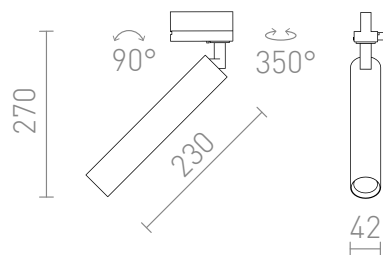

NEW

DARRIN POUR RAIL TRIPHASE

LED 6W 613 lm Ra 80

Spot tubulaire LED pour rail triphasé

Prix de vente conseillé EUR TTC

R14474	DARRIN pour rail triphasé blanc 230V LED 6W 24° 3000K	78,00
R14475	DARRIN pour rail triphasé noir 230V LED 6W 24° 3000K	78,00

24°

90°

0,408

 3D model

 manual