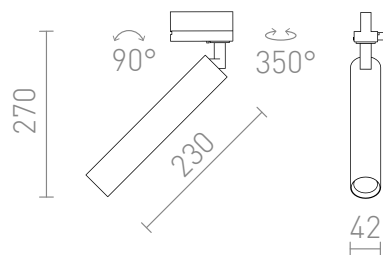

## DARRIN FOR 3-FASET SKINNE

LED 6W 613 lm Ra 80

Tubformet LED-lampe med GU10-fæste til 3-fas skinner.

RP DKK inkl. MOMS

R14474	DARRIN til 3-faset skinner hvid 230V LED 6W 24° 3000K	535,-
R14475	DARRIN til 3-faset skinner sort 230V LED 6W 24° 3000K	535,-