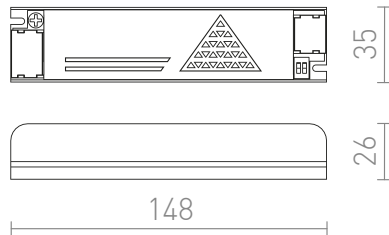

NEW

WAVE DRIVER

Gonilnik za napajanje sistema WAVE 24V=.
Preporučena cena EUR s PDV-OM

R14332

WAVE gonilnik 230V/24= 100W

28,00

 3D model

 manual