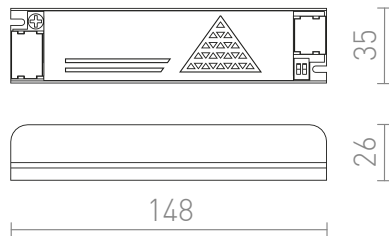

NEW

WAVE DRIVDON

Drivdon för strömförsel av WAVE 24V= systemet.

RP SEK inkl. MOMS

R14332

WAVE drivron 230V/24= 100W

320,-

 3D model