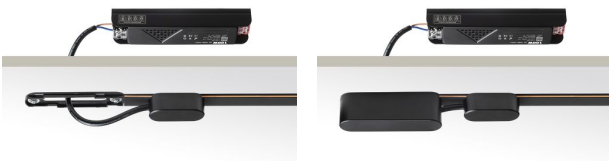

NEW

WAVE DRIVDON

Drivdon för strömförsel av WAVE 24V= systemet.

RP SEK inkl. MOMS

R14332

WAVE drivron 230V/24= 100W

320,-

 3D model