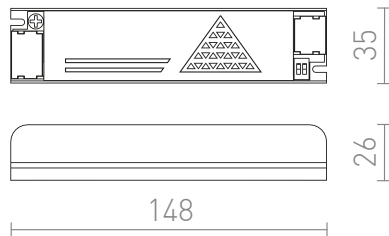

NEW

WAVE DRIVER

Driver pentru alimentarea sistemului WAVE 24V.
preț recomandat cu amănuntul RON cu TVA inclus

R14332

WAVE driver 230V/24= 100W

138,-

 3D model

 manual