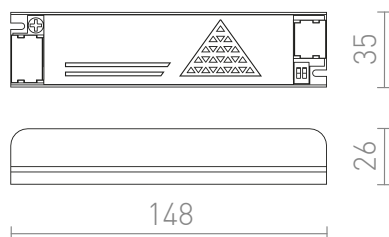

NEW

WAVE DRIVER

Driver per l'alimentazione di WAVE 24V=.

PVC EUR IVA inclusa

R14332

WAVE driver 230V/24= 100W

28,00

 3D model